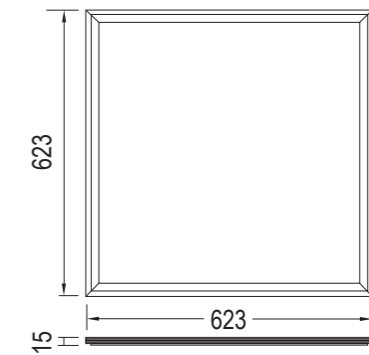

CA623-WW / C	3000K
CA623-WW / P	3000K
CA623-DW / C	4000K
CA623-DW / P	4000K

Luminaire LED
Puissance : 60W
Transformateur inclus
Système de fixation inclus