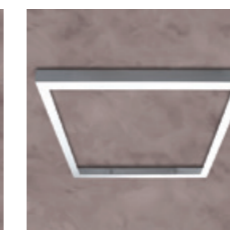

Accessoires

Cadre de fixation
C/CO300
Pour luminaire LED CO300
C/CO593
Pour luminaire LED CO593
C/CO623
Pour luminaire LED CO623