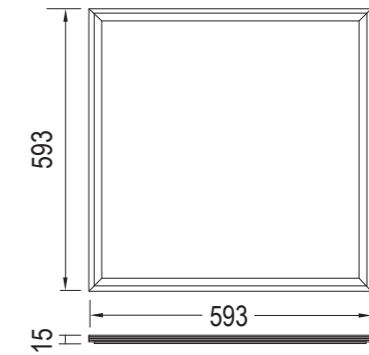

CA593-WW / C	3000K
CA593-WW / P	3000K
CA593-DW / C	4000K
CA593-DW / P	4000K

Luminaire LED
Puissance : 60W
Transformateur inclus
Système de fixation inclus