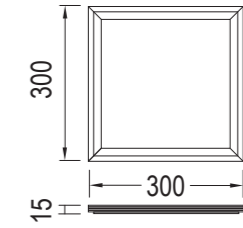

CA593-WW / C	3000K
CA593-WW / P	3000K
CA593-DW / C	4000K
CA593-DW / P	4000K

Luminaire LED
Puissance : 60W
Transformateur inclus
Système de fixation inclus