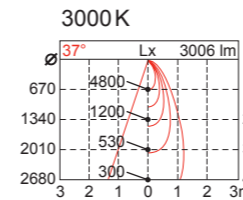

Caractéristiques :

- Luminaire encastré pour module LED
- Version fixe
- Pré-câblage sur fiche
- Diamètre d'encastrement : 60mm, 75mm, 100mm, 125mm ou 150mm
- Puissance : 6,2W-7W, 12,2W-14W, 19,3W-23W, 28W-34W ou 38W-44W
- Diverses couleurs d'éclairage disponibles (K°)
- Divers coloris
- Longue durée de vie

SR24

Module LED
Puissance R24 : 44 W
Puissance RS24 : 38 W
Poids: 2 kg

Références des luminaires selon angles et couleurs :

Angles	Couleurs	Spécial Weber	Spécial Alimentaire	2700 K	3000 K	3500 K	4000 K	5000 K
Serré : 10°		SRS24 -11 / SW - S	SRS24 -11 / SA - S	SRS24 -11 / 27 - S	SRS24 -11 / 30 - S	SRS24 -11 / 35 - S	SRS24 -11 / 40 - S	SRS24 -11 / 50 - S
Moyen : 24°		SRS24 -11 / SW - M	SRS24 -11 / SA - M	SRS24 -11 / 27 - M	SRS24 -11 / 30 - M	SRS24 -11 / 35 - M	SRS24 -11 / 40 - M	SRS24 -11 / 50 - M
Large : 37°		SRS24 -11 / SW - L	SRS24 -11 / SA - L	SRS24 -11 / 27 - L	SRS24 -11 / 30 - L	SRS24 -11 / 35 - L	SRS24 -11 / 40 - L	SRS24 -11 / 50 - L
Extra Large : 58°		SRS24 -11 / SW - XL	SRS24 -11 / SA - XL	SRS24 -11 / 27 - XL	SRS24 -11 / 30 - XL	SRS24 -11 / 35 - XL	SRS24 -11 / 40 - XL	SRS24 -11 / 50 - XL