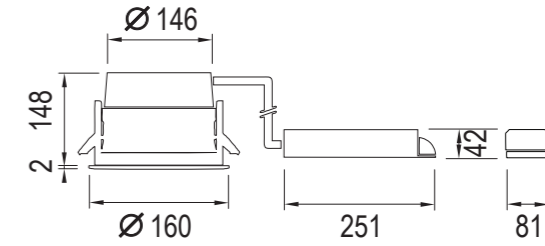

Caractéristiques :

- Luminaire encastré pour module LED
- Version fixe
- Pré-câblage sur fiche
- Diamètre d'encastrement : 60mm, 75mm, 100mm, 125mm ou 150mm
- Puissance : 6,2W-7W, 12,2W-14W, 19,3W-23W, 28W-34W ou 38W-44W
- Diverses couleurs d'éclairage disponibles (K°)
- Divers coloris
- Longue durée de vie

SR24

Module LED
Puissance R24 : 44 W
Puissance RS24 : 38 W
Poids: 2 kg

Références des luminaires selon angles et couleurs :

Angles	Couleurs	Spécial Weber	Spécial Alimentaire	2700 K	3000 K	3500 K	4000 K	5000 K
Serré : 10°		SRS24 -11 / SW - S	SRS24 -11 / SA - S	SRS24 -11 / 27 - S	SRS24 -11 / 30 - S	SRS24 -11 / 35 - S	SRS24 -11 / 40 - S	SRS24 -11 / 50 - S
Moyen : 24°		SRS24 -11 / SW - M	SRS24 -11 / SA - M	SRS24 -11 / 27 - M	SRS24 -11 / 30 - M	SRS24 -11 / 35 - M	SRS24 -11 / 40 - M	SRS24 -11 / 50 - M
Large : 37°		SRS24 -11 / SW - L	SRS24 -11 / SA - L	SRS24 -11 / 27 - L	SRS24 -11 / 30 - L	SRS24 -11 / 35 - L	SRS24 -11 / 40 - L	SRS24 -11 / 50 - L
Extra Large : 58°		SRS24 -11 / SW - XL	SRS24 -11 / SA - XL	SRS24 -11 / 27 - XL	SRS24 -11 / 30 - XL	SRS24 -11 / 35 - XL	SRS24 -11 / 40 - XL	SRS24 -11 / 50 - XL