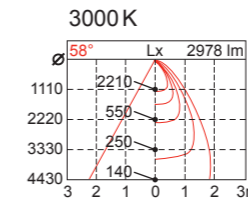

Caractéristiques :

- Luminaire encastré pour module LED
- Version fixe
- Pré-câblage sur fiche
- Diamètre d'encastrement : 60mm, 75mm, 100mm, 125mm ou 150mm
- Puissance : 6,2W-7W, 12,2W-14W, 19,3W-23W, 28W-34W ou 38W-44W
- Diverses couleurs d'éclairage disponibles (K°)
- Divers coloris
- Longue durée de vie

SR24

Module LED
Puissance R24 : 44 W
Puissance RS24 : 38 W
Poids: 2 kg

Références des luminaires selon angles et couleurs :

Angles	Couleurs	Spécial Weber	Spécial Alimentaire	2700 K	3000 K	3500 K	4000 K	5000 K
Serré : 10°		SRS24 -11 / SW - S	SRS24 -11 / SA - S	SRS24 -11 / 27 - S	SRS24 -11 / 30 - S	SRS24 -11 / 35 - S	SRS24 -11 / 40 - S	SRS24 -11 / 50 - S
Moyen : 24°		SRS24 -11 / SW - M	SRS24 -11 / SA - M	SRS24 -11 / 27 - M	SRS24 -11 / 30 - M	SRS24 -11 / 35 - M	SRS24 -11 / 40 - M	SRS24 -11 / 50 - M
Large : 37°		SRS24 -11 / SW - L	SRS24 -11 / SA - L	SRS24 -11 / 27 - L	SRS24 -11 / 30 - L	SRS24 -11 / 35 - L	SRS24 -11 / 40 - L	SRS24 -11 / 50 - L
Extra Large : 58°		SRS24 -11 / SW - XL	SRS24 -11 / SA - XL	SRS24 -11 / 27 - XL	SRS24 -11 / 30 - XL	SRS24 -11 / 35 - XL	SRS24 -11 / 40 - XL	SRS24 -11 / 50 - XL