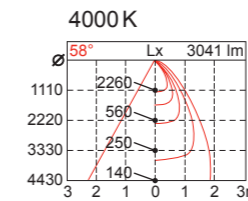

Caractéristiques :

- Luminaire encastré pour module LED
- Version fixe
- Pré-câblage sur fiche
- Diamètre d'encastrement : 60mm, 75mm, 100mm, 125mm ou 150mm
- Puissance : 6,2W-7W, 12,2W-14W, 19,3W-23W, 28W-34W ou 38W-44W
- Diverses couleurs d'éclairage disponibles (K°)
- Divers coloris
- Longue durée de vie

SR24

Module LED
Puissance R24 : 44 W
Puissance RS24 : 38 W
Poids: 2 kg

Références des luminaires selon angles et couleurs :

Angles	Couleurs	Spécial Weber	Spécial Alimentaire	2700 K	3000 K	3500 K	4000 K	5000 K
Serré : 10°		SRS24 -11 / SW - S	SRS24 -11 / SA - S	SRS24 -11 / 27 - S	SRS24 -11 / 30 - S	SRS24 -11 / 35 - S	SRS24 -11 / 40 - S	SRS24 -11 / 50 - S
Moyen : 24°		SRS24 -11 / SW - M	SRS24 -11 / SA - M	SRS24 -11 / 27 - M	SRS24 -11 / 30 - M	SRS24 -11 / 35 - M	SRS24 -11 / 40 - M	SRS24 -11 / 50 - M
Large : 37°		SRS24 -11 / SW - L	SRS24 -11 / SA - L	SRS24 -11 / 27 - L	SRS24 -11 / 30 - L	SRS24 -11 / 35 - L	SRS24 -11 / 40 - L	SRS24 -11 / 50 - L
Extra Large : 58°		SRS24 -11 / SW - XL	SRS24 -11 / SA - XL	SRS24 -11 / 27 - XL	SRS24 -11 / 30 - XL	SRS24 -11 / 35 - XL	SRS24 -11 / 40 - XL	SRS24 -11 / 50 - XL