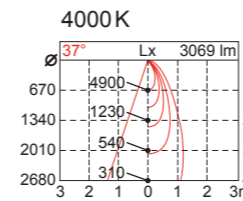

Caractéristiques :

- Luminaire encastré pour module LED
- Version fixe
- Pré-câblage sur fiche
- Diamètre d'encastrement : 60mm, 75mm, 100mm, 125mm ou 150mm
- Puissance : 6,2W-7W, 12,2W-14W, 19,3W-23W, 28W-34W ou 38W-44W
- Diverses couleurs d'éclairage disponibles (K°)
- Divers coloris
- Longue durée de vie

SR24

Module LED
Puissance R24 : 44 W
Puissance RS24 : 38 W
Poids: 2 kg

Références des luminaires selon angles et couleurs :

Angles	Couleurs	Spécial Weber	Spécial Alimentaire	2700 K	3000 K	3500 K	4000 K	5000 K
Serré : 10°		SRS24 -11 / SW - S	SRS24 -11 / SA - S	SRS24 -11 / 27 - S	SRS24 -11 / 30 - S	SRS24 -11 / 35 - S	SRS24 -11 / 40 - S	SRS24 -11 / 50 - S
Moyen : 24°		SRS24 -11 / SW - M	SRS24 -11 / SA - M	SRS24 -11 / 27 - M	SRS24 -11 / 30 - M	SRS24 -11 / 35 - M	SRS24 -11 / 40 - M	SRS24 -11 / 50 - M
Large : 37°		SRS24 -11 / SW - L	SRS24 -11 / SA - L	SRS24 -11 / 27 - L	SRS24 -11 / 30 - L	SRS24 -11 / 35 - L	SRS24 -11 / 40 - L	SRS24 -11 / 50 - L
Extra Large : 58°		SRS24 -11 / SW - XL	SRS24 -11 / SA - XL	SRS24 -11 / 27 - XL	SRS24 -11 / 30 - XL	SRS24 -11 / 35 - XL	SRS24 -11 / 40 - XL	SRS24 -11 / 50 - XL